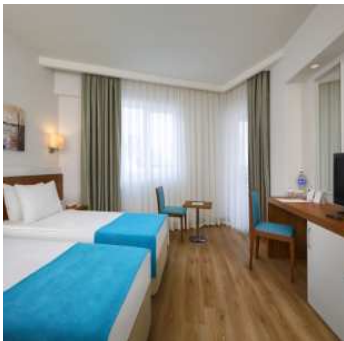

СТАНДАРТНЫЙ НОМЕР

- 22 м²
- 1 двухспальная кровать /
2 односпальные кровати
- 1 Ванная комната (душ / туалет)
- Макс. вместимость 2 + 1 человека
- Стандартные номера без балкона
- Мини-бар
- Чай & Кофе в номере
- Прямая телефонная линия
- Фен
- ШИ-FI
- Сейф
- Спутниковое телевидение
- Сплит-кондиционер

СЕМЕЙНЫЙ ДЕЛЮКС

- 36 м²
- 1 двухспальная кровать +
2 односпальные кровати /
2 односпальные кровати +
2 односпальные кровати
- 2 отдельные спальни
- 1 Ванная комната (душ / туалет)
- Мин. 2 - Макс. вместимость 4 человека
- Семейный Делюкс Номер с балконом
- Мини-бар
- Сплит-кондиционер
- Чай & Кофе в номере
- Прямая телефонная линия
- Спутниковое телевидение
- WI-FI
- Фен
- Сейф

СЕМЕЙНЫЙ ЭЛИТ

- 50 м²
- 2 отдельные спальни + 1 гостиная
- 1 двухспальная кровать +
2 односпальные кровати +
1 диван-кровать
- 1 Ванная комната (душ / туалет)
- Мин. 2 - Макс. вместимость 6 человек
- Семейный Элит Номер с балконом
- Мини-бар
- Чай & Кофе в номере
- Сплит-кондиционер
- Прямая телефонная линия
- Спутниковое телевидение
- WI-FI
- Фен
- Сейф

НОМЕР ДЛЯ ГОСТЕЙ С ОГРАНИЧЕННЫМИ ВОЗМОЖНОСТЯМИ

- 22 м²
- 2 односпальные кровати
- 1 Ванная комната (душ / туалет)
- Макс. вместимость 2 + 1 человека
- Номер Для Людей С Ограниченными
Возможностями с балконом
- Мини-бар
- Чай & Кофе в номере
- Прямая телефонная линия
- Спутниковое телевидение
- Сплит-кондиционер
- Сейф
- Фен
- WI-FI